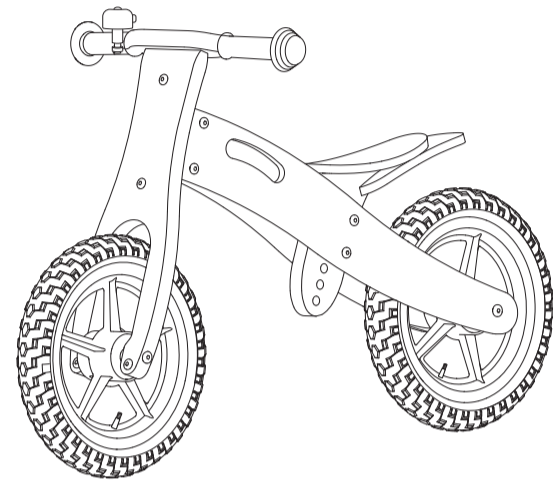

# BALANCE N RIDE

Balance bike | Laufrad  
Draisienne | Bicileta de equilibrio sin pedales

## ACHTUNG:

- **WARNUNG:** Lassen Sie Ihr Kind während des Spielens mit diesem Produkt nicht unbeaufsichtigt. Dieses Produkt ist für 1 Kind über 2 Jahre geeignet, maximale Belastung 20kg (44lb).
- **WARNUNG:** Kleinteile! Die Montage ist ausschließlich von einem Erwachsenen vorzunehmen!
- **WARNUNG:** Verhindern Sie den Zugang zu Treppen, Stufen, abschüssigen Flächen sowie Wasserbereichen.
- **WARNUNG:** Verwenden Sie dieses Produkt nicht zum Fahren auf öffentlichen Straßen oder Schienenwegen!
- **WARNUNG:** Verwenden Sie dieses Produkt nicht, falls Teile beschädigt sind oder fehlen.
- **WARNUNG:** Verwenden Sie nur Ersatzteile, die vom Hersteller oder dessen Vertretung stammen oder genehmigt sind.
- Raten Sie Ihrem Kind, beim Spielen mit diesem Produkt Schutzkleidung, einen Sicherheitshelm und feste Schuhe zu tragen.
- Vermitteln Sie Ihrem Kind den ordnungsgemäßen Umgang mit diesem Produkt und warnen Sie es vor sämtlichen möglichen Gefahren.
- Bitte entfernen Sie zu Sicherheitszwecken sämtliches Verpackungsmaterial, alle Kabel und Drähte, Gummibänder, Etiketten oder sonstigen Anhänger, ehe Sie diesen Artikel einem Kind geben.
- Das Spielzeug ist mit Vorsicht zu verwenden, da es Geschick erfordert, um Stürze und Kollisionen zu vermeiden, durch die sich Anwender oder Dritte verletzen könnten.